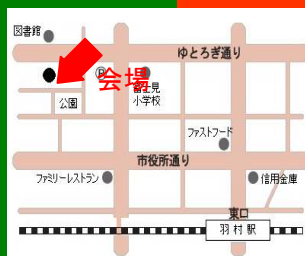

太神楽曲芸 鏡味 正二郎

今日もお客様に楽しんでいただきます

落語 桂 小南治(真打)

紙切り名人の血を引く噺家さん、趣味は読書

木戸銭 前売 1,000円
当日 1,200円
小学生~高校生... 500円

(当日券はチケットの残券がある場合に販売します)

※全席自由(数に限りがございますので、お早めに!)

会場 羽村市生涯学習センターゆとろぎ小ホール